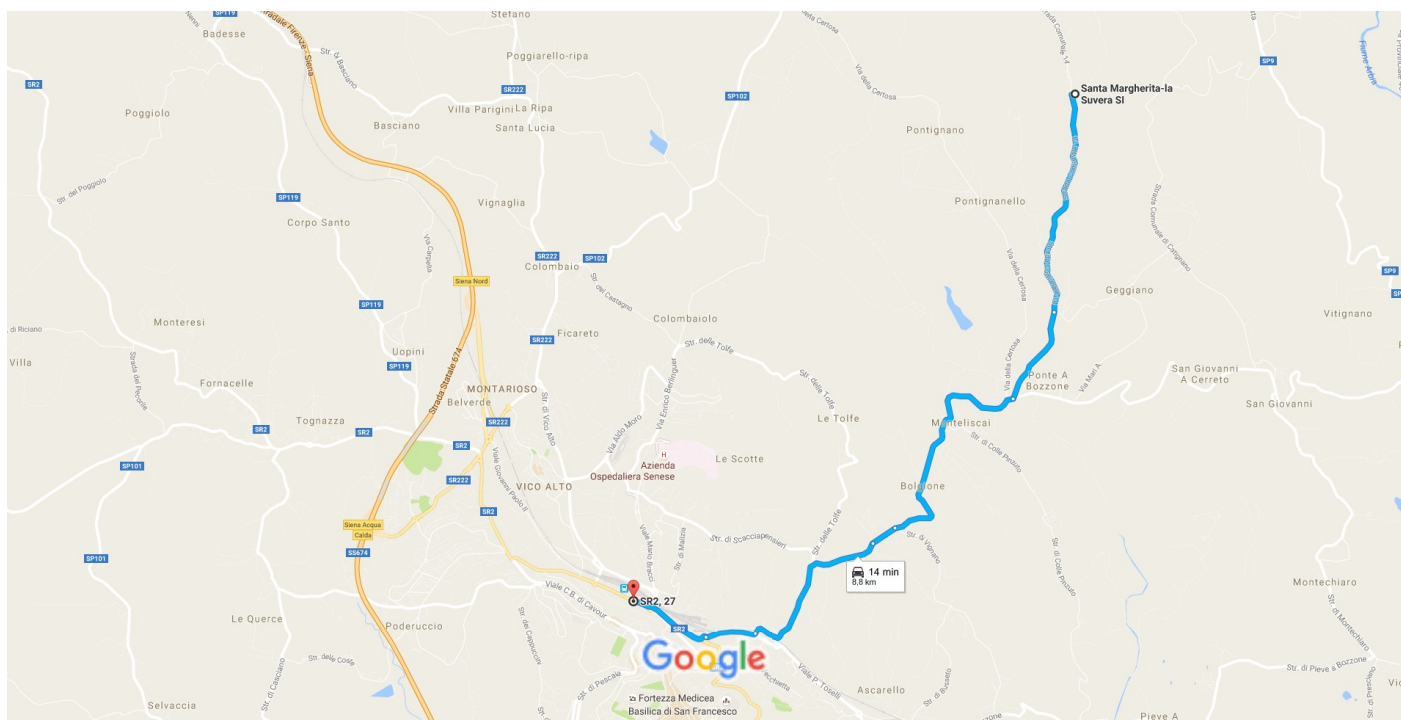

Santa Margherita-la Suvera SI, Italie à SR2, 27, 53100 Siena SI, Italie

En voiture 8,8 km, 14 min

Données cartographiques ©2016 Google 500 m

via Strada Comunale 14 et SP 408 di Montevarchi

habituellement 14 min

8,8 km