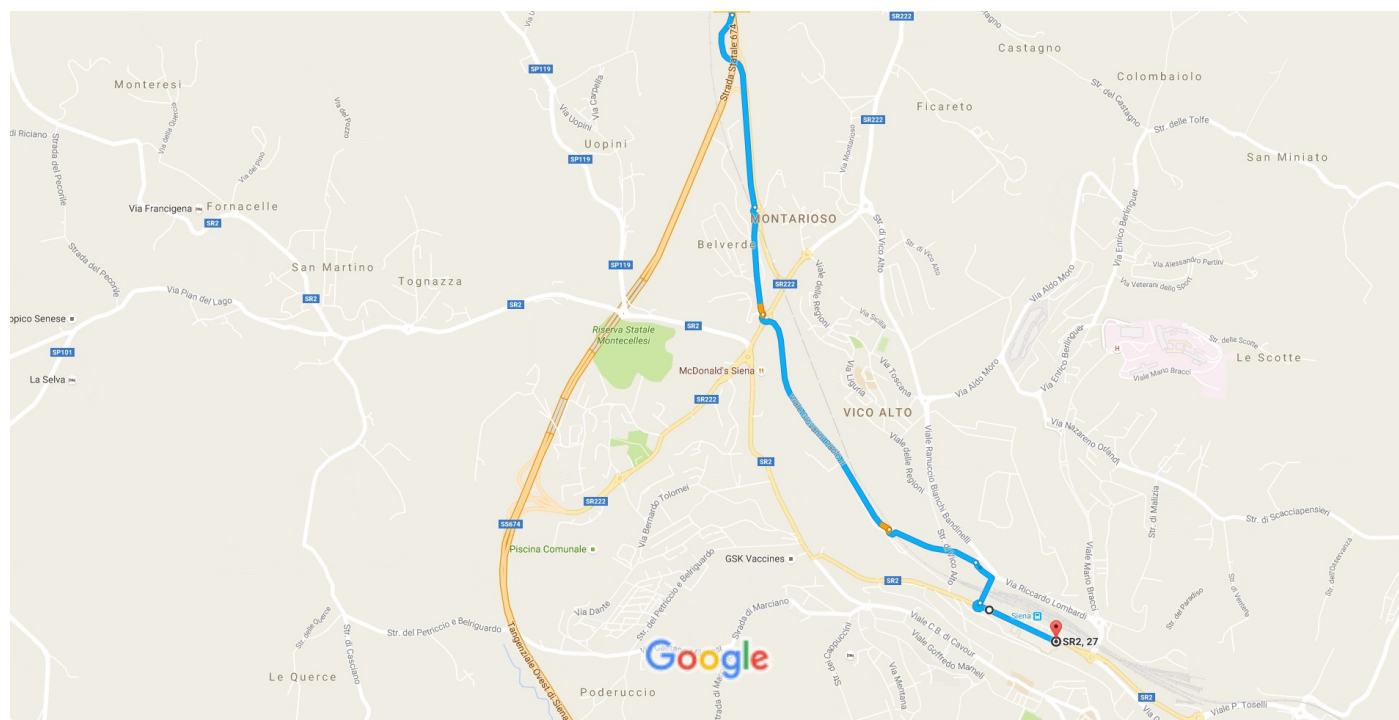

Viale delle Cascine, 18, 56122 Pisa PI, Italie à SR2, 27, 53100 Siena SI, Italie En voiture 118 km, 1 h 40 min - 2 h

Données cartographiques ©2016 Google 200 m

via SGC Firenze - Pisa - Livorno

habituellement 1 h 40 min - 2 h

Heure d'arrivée prévue : 10:30
118 km