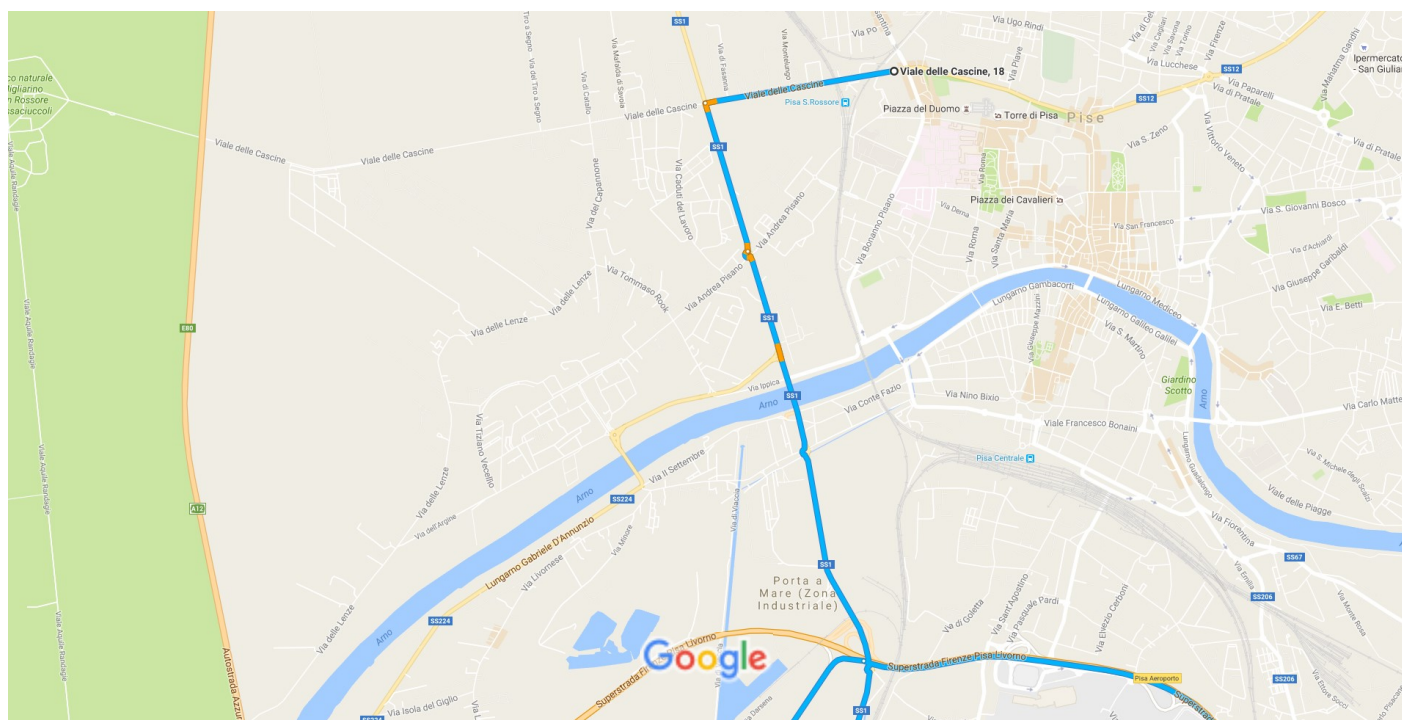

Viale delle Cascine, 18, 56122 Pisa PI, Italie à SR2, 27, 53100 Siena SI, Italie En voiture 118 km, 1 h 40 min - 2 h

Données cartographiques ©2016 Google 200 m

via SGC Firenze - Pisa - Livorno

habituellement 1 h 40 min - 2 h

Heure d'arrivée prévue : 10:30  
118 km