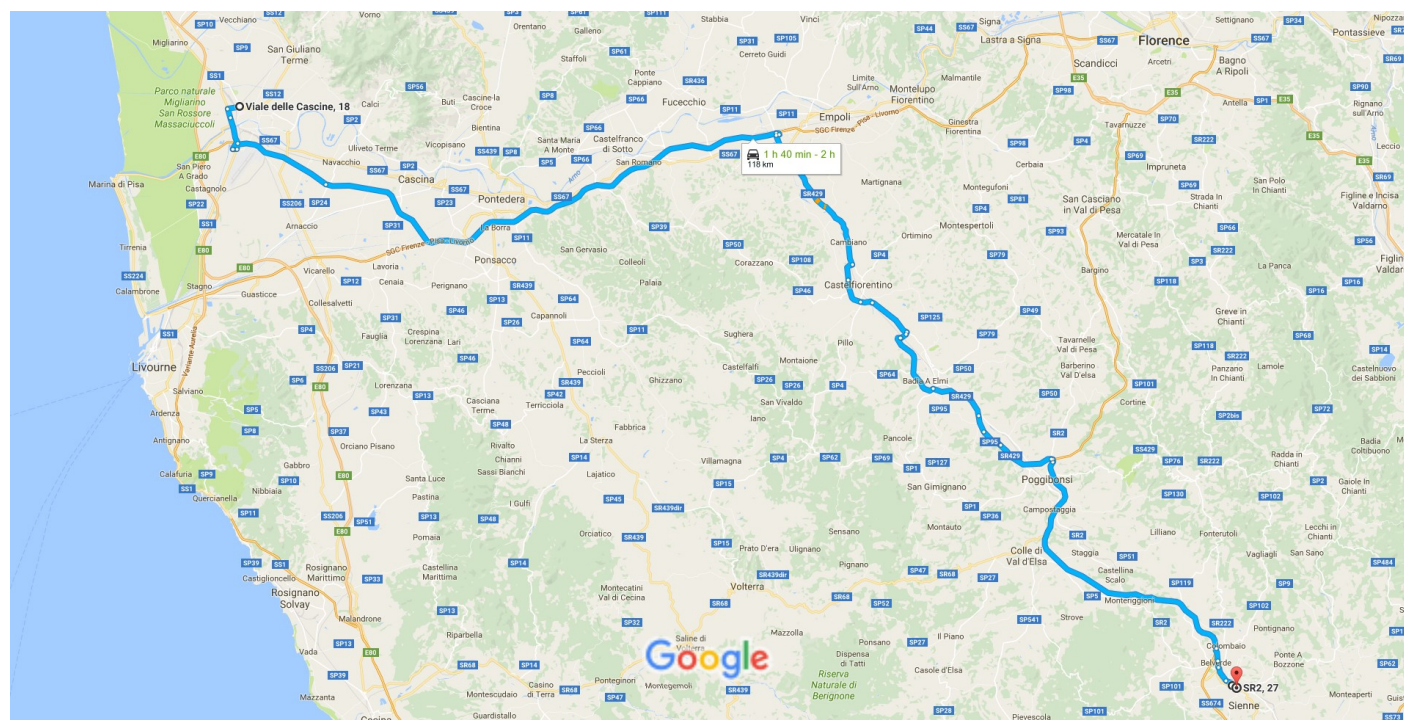

Viale delle Cascine, 18, 56122 Pisa PI, Italie à SR2, 27, 53100 Siena SI, Italie En voiture 118 km, 1 h 40 min - 2 h

Données cartographiques ©2016 Google 5 km

via SGC Firenze - Pisa - Livorno

habituellement 1 h 40 min - 2 h

Heure d'arrivée prévue : 10:30
118 km